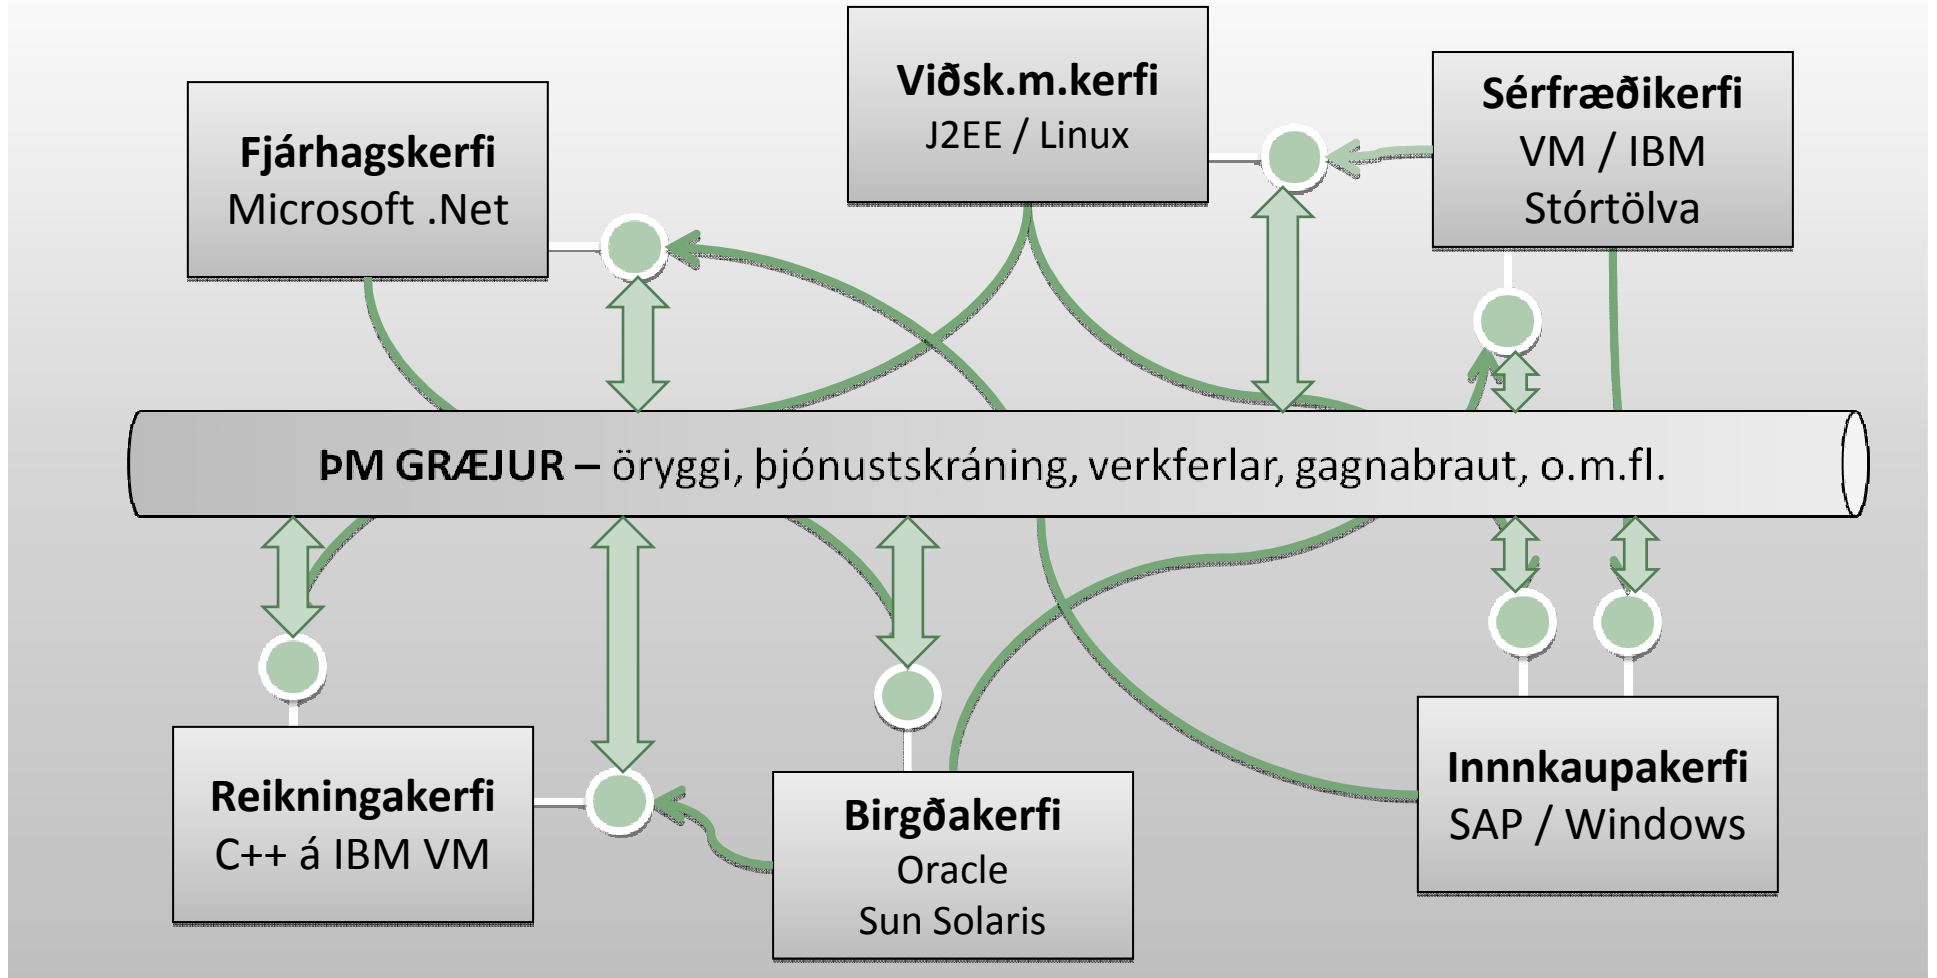

GÖGN ÚT UM ALLT

Rafræn stjórnsýsla
með þjónustumiðaðri högun

Ari Viðar Jóhannesson

Maí 2008

MARIM 

Netríkið Ísland er glæsileg sýn

Allt á einum
stað!

Gögn ferðist
milli stofnanna

Tækifæri fyrir rafræna stjórnsýslu

Rafræn stjórnsýsla 2.0

Vefurinn 2.0

Þjónustumiðuð
högun

Vefurinn 2.0 – Nýtt mynstur

- Þátttaka og samvinna
- Efni framleitt af notendum
- Gildið felst í fjölda notenda
- Mitt samfélag og verustaður
- Blogg, wiki, RSS, vídeó
- Hröð hugbúnaðarþróun
- Gagnvirkni, RIA, Ajax, samsuður

Þjónustumiðuð högun opnar aðgengi að upplýsingum

Opnir staðlar eru grunnurinn að útbreiðslu og árangri þMH

- Studdir af öllum
 - IBM, Oracle, Microsoft, BEA
 - Opinn hugbúnaður
- Staðlar fyrir
 - Skeytasendingar
 - Skráning og skilgreining
 - Öryggi og einkenni
 - Hreyfingar (transactions)
 - Verkferlar
 - Yfirstýring og umsjón (governance)